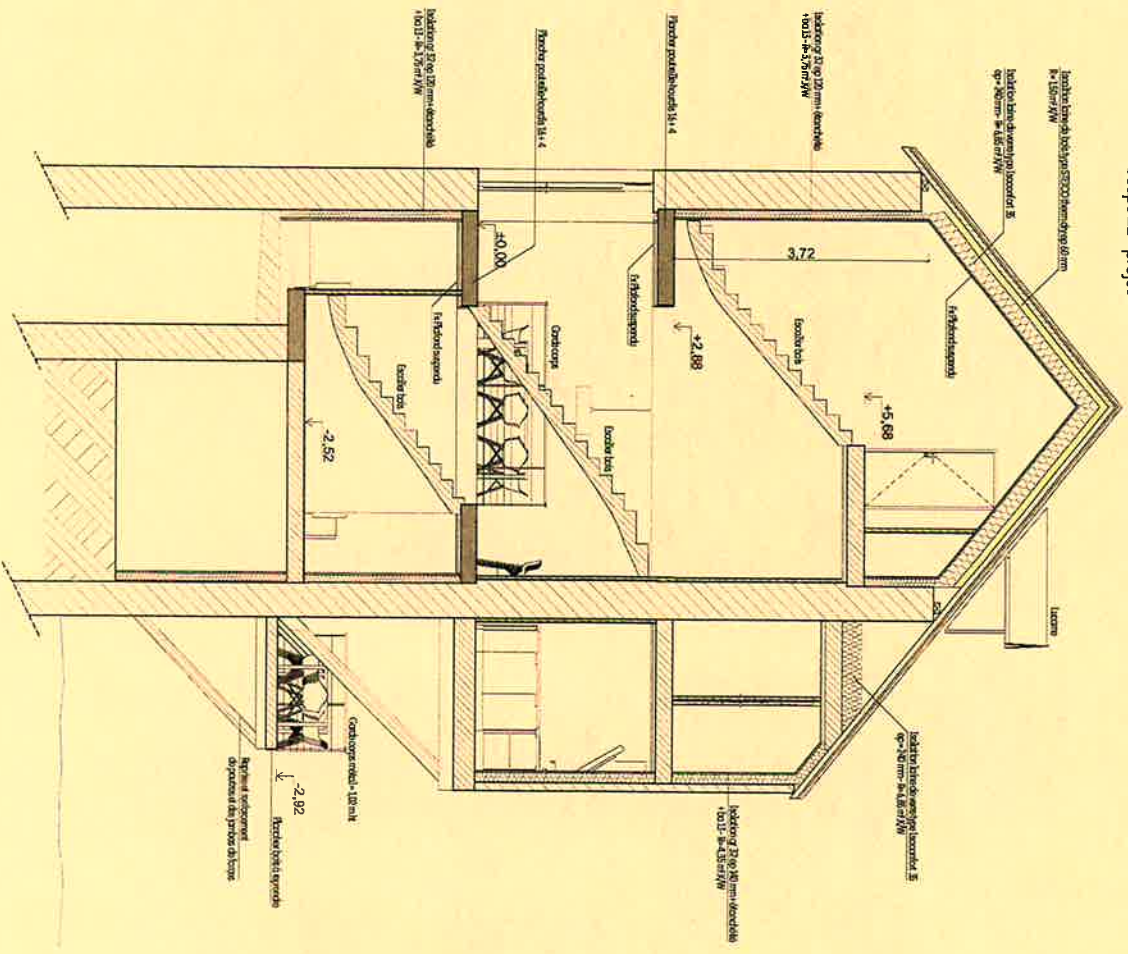

Niveau: APD Plan des coupes projet Avril 2024	Ech: 1/75e indice A
Projet de rénovation d'une maison 15, rue du Château à Abbeville	
Pièce N° 04	

Coupe AA - projet

Coupe BB - projet

Niveau: R-2

Niveau: R-1

Niveau: RDC

Atelier Marc Stenger
Architecte

Projet de rénovation d'une maison
15, rue du Château d'Abbeville

Niveau: APD
Plans des niveaux
projet
AVRIL 2024

Ech : 1/75ème
Indice A

Place N°
02