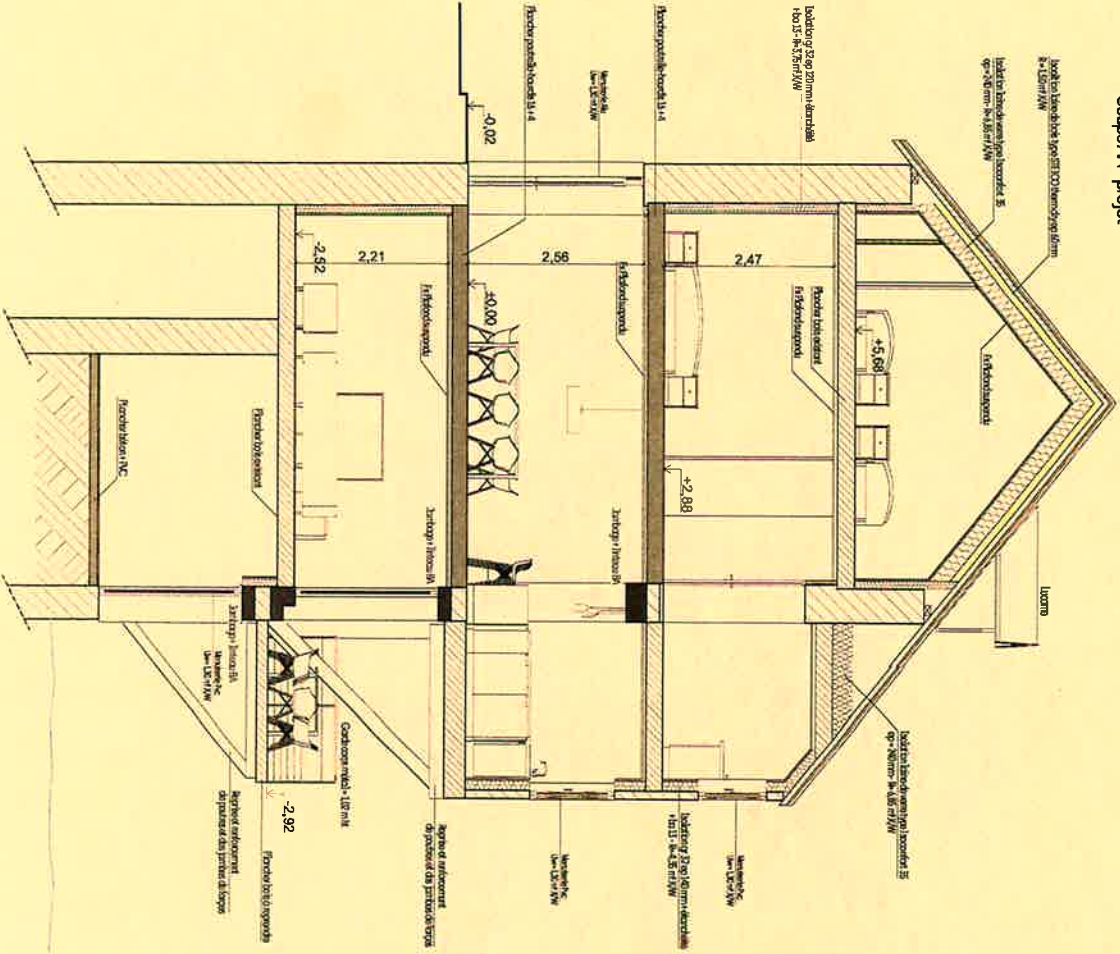

Niveau: APD Plan des coupes projet Avril 2024	Ech: 1/75e indice A
Projet de rénovation d'une maison 15, rue du Château à Abbeville	
Pièce N° 04	

Coupe AA - projet

Coupe BB - projet

Niveau: R-2

Niveau: R-1

Niveau: RDC

Atelier Marc Stenger
Architecte

Projet de rénovation d'une maison
15, rue du Château d'Abbeville

Niveau: APD
Plans des niveaux
projet
AVRIL 2024

Ech : 1/75ème
Indice A

Place N°
02