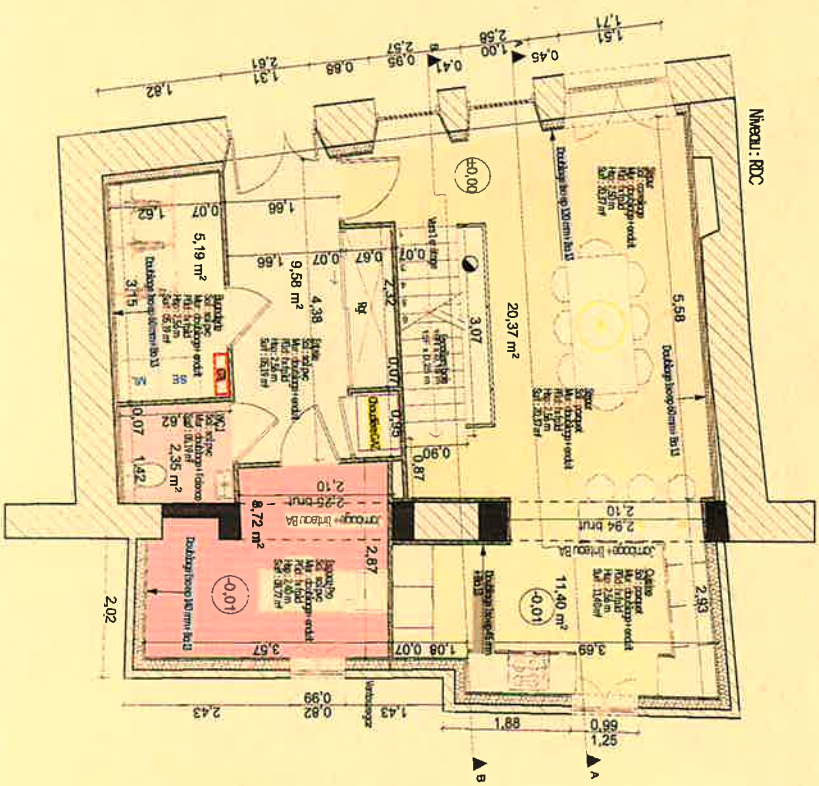

Niveau: APD Plan des coupes projet Avril 2024	Ech: 1/75e indice A
Projet de rénovation d'une maison 15, rue du Château à Abbeville	
Pièce N° 04	

Coupe AA - projet

Coupe BB - projet

Niveau: R-2

Niveau: R-1

Niveau: RDC

Atelier Marc Stenger
Architecte

Projet de rénovation d'une maison
15, rue du Château d'Abbeville

Niveau: APD
Plans des niveaux
projet
AVRIL 2024

Ech : 1/75ème
Indice A

Place N°
02