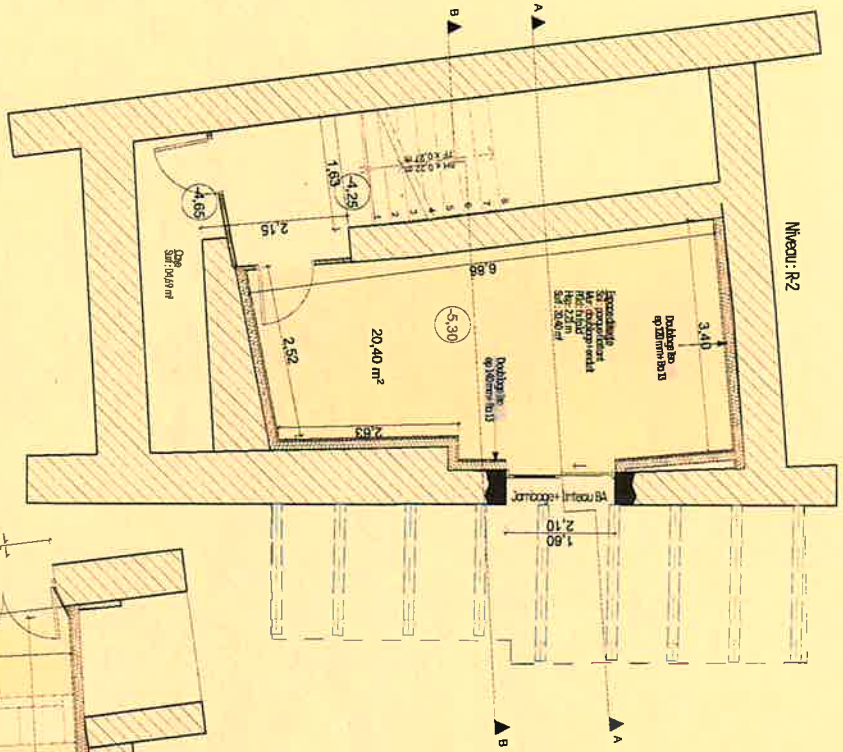

Niveau: APD Plan des coupes projet Avril 2024	Ech: 1/75e indice A
Projet de rénovation d'une maison 15, rue du Château à Abbeville	
Pièce N° 04	

Coupe AA - projet

Coupe BB - projet

Niveau: R-2

Niveau: R-1

Niveau: RDC

Atelier Marc Stenger
Architecte

Projet de rénovation d'une maison
15, rue du Château d'Abbeville

Niveau: APD
Plans des niveaux
projet
AVRIL 2024

Ech : 1/75ème
Indice A

Place N°
02