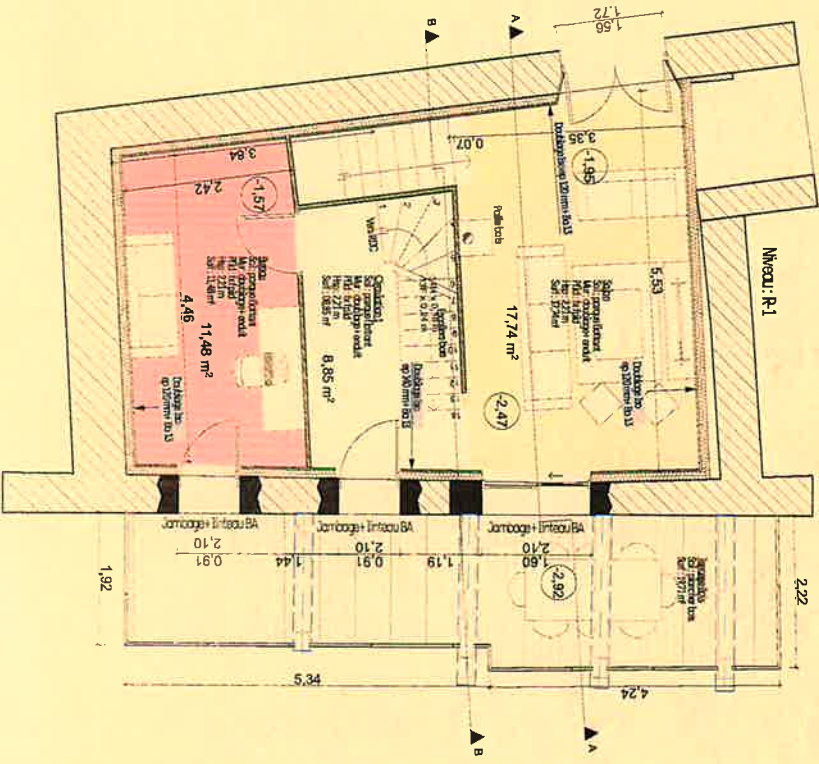

Niveau: APD Plan des coupes projet Avril 2024	Ech: 1/75e indice A
Projet de rénovation d'une maison 15, rue du Château à Abbeville	
Pièce N° 04	

Coupe AA - projet

Coupe BB - projet

Niveau: R-2

Niveau: R-1

Niveau: RDC

Atelier Marc Stenger
Architecte

Projet de rénovation d'une maison
15, rue du Château d'Abbeville

Niveau: APD
Plans des niveaux
projet
AVRIL 2024

Ech : 1/75ème
Indice A

Place N°
02